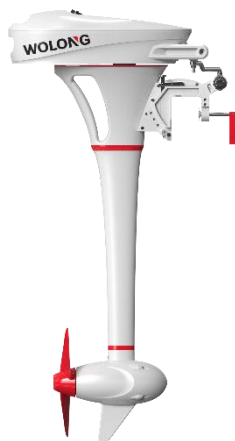

## PRICE LIST 2024 - FLOWSTAR

**NINGBO**

Ningbo d.o.o.

## FLOWSTAR 1 kW

|  |            |
|--|------------|
| Flowstar 1kW Tiller 38,1 cm SS + battery + charger | 1.832,00 € |
| Flowstar 1kW Tiller 50,8 cm LS + battery + charger | 1.832,00 € |

|  |            |
|--|------------|
| Flowstar 1kW remote 38,1 cm SS + battery + charger | 1.832,00 € |
| Flowstar 1kW remote 50,8 cm LS + battery + charger | 1.832,00 € |